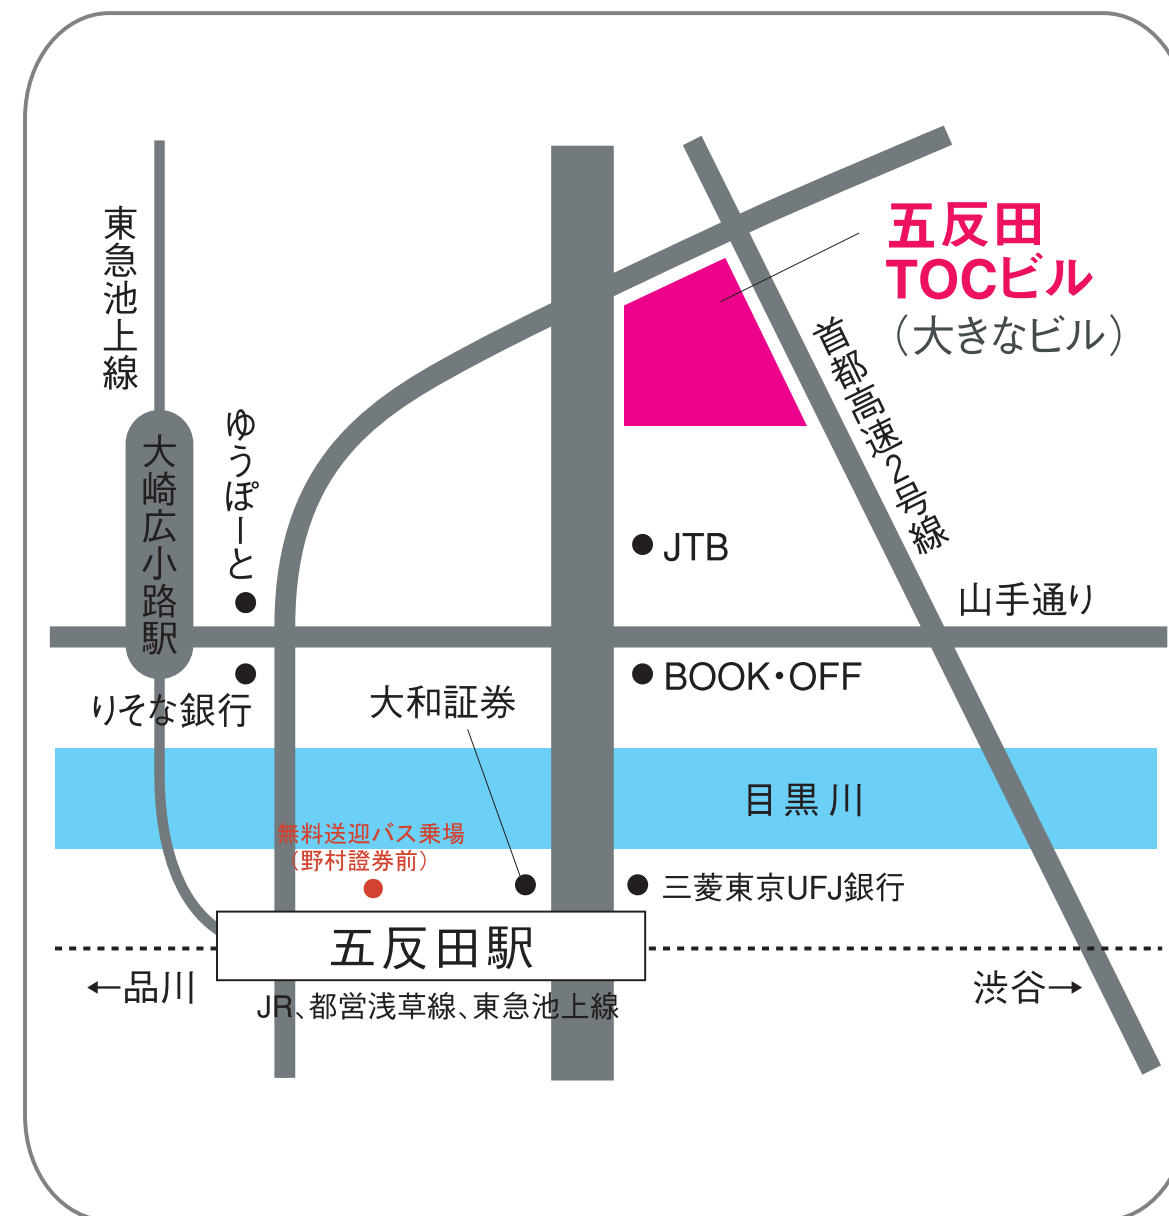

7-IDconcept. CLEAR IMPRESSION *Brilliantstage* Angoulême ◆DRWCYS◆ magic again and more...

I.T.'S.international

— イッツ インターナショナル —

= 同時開催! =

「最高の素材で丁寧なものづくり」で話題のブランド!

SPECIAL.01

3点以上お買い上げで
合計金額より
更に **10%OFF**

SPECIAL.02

一点物のサンプル品
が充実!

SPECIAL.03

今すぐ使える
冬物が充実!!

* INFORMATION *

当ファミリーセールへのご登録は、会場入口にて受付けております。是非ご友人にもおすすめください。

* 日程 *

2月6日(金) 14:00-21:00
2月7日(土) 11:00-18:00
2月8日(日) 11:00-17:00

※入場最終時刻は各開催日とも閉場の30分前となります。

* アクセス *

JR・都営地下鉄「五反田」駅より徒歩8分
東急電鉄「目黒不動前」駅より徒歩6分
東急電鉄池上線「大崎広小路」駅より徒歩5分
※期間中、会場からJR五反田駅間において
無料バスもご利用いただけます

* 場所 *

五反田 TOC 13階グランドホール

* お願い *

- ・本状ご持参の方と、その同伴者の方のみご来場いただけます。
- ・出店商品について事前のお問い合わせはご遠慮ください。
- ・出店ブランドは在庫状況により変わる場合がございますので、予めご了承ください。
- ・特別割引販売につき、お客様都合による商品の返品・交換はできかねますのでご了承ください。
- ・会計待ち時間が30分以上かかる場合がございます。予めご了承ください。
- ・お支払いは現金または各種クレジットカードがご利用いただけます。(商品券・デビットカード不可)
- ・クレジットカードのご利用は、税込10,000円以上のご購入時に限ります。
- ・会場内での飲食はご遠慮ください。
- ・託児室の設置がございます。(年齢、人数、時間制限がございますので、予めご了承ください。)
- ・混雑時など、会場内のベビーカー等の通行はご注意ください。
- ・会場へのショッピングバッグの持ち込みはご遠慮ください。
また、キャリーバッグ、大きな紙袋等は、クロークにてお預かりさせていただく場合がございます。
- ・防犯上、手荷物の確認をさせていただく場合がございます。
- ・有料にて、佐川急便の宅配サービスを承っております。レジ会計担当者にお問合せください。
- ・15,000円以上お買い上げの方に、駐車券の2時間無料をさしあげます。
- ・駐車場(有料)は混み合いますので、電車・バス等をご利用ください。
- ・当セール開催期間中、無料バス(土曜日/日曜日)随時運行。詳しくはTOCビルHP・MAPをご覧ください。
- ・悪天候や震災等の際は、予告なしに開催時間の変更、または開催中止とさせていただく場合もございます。